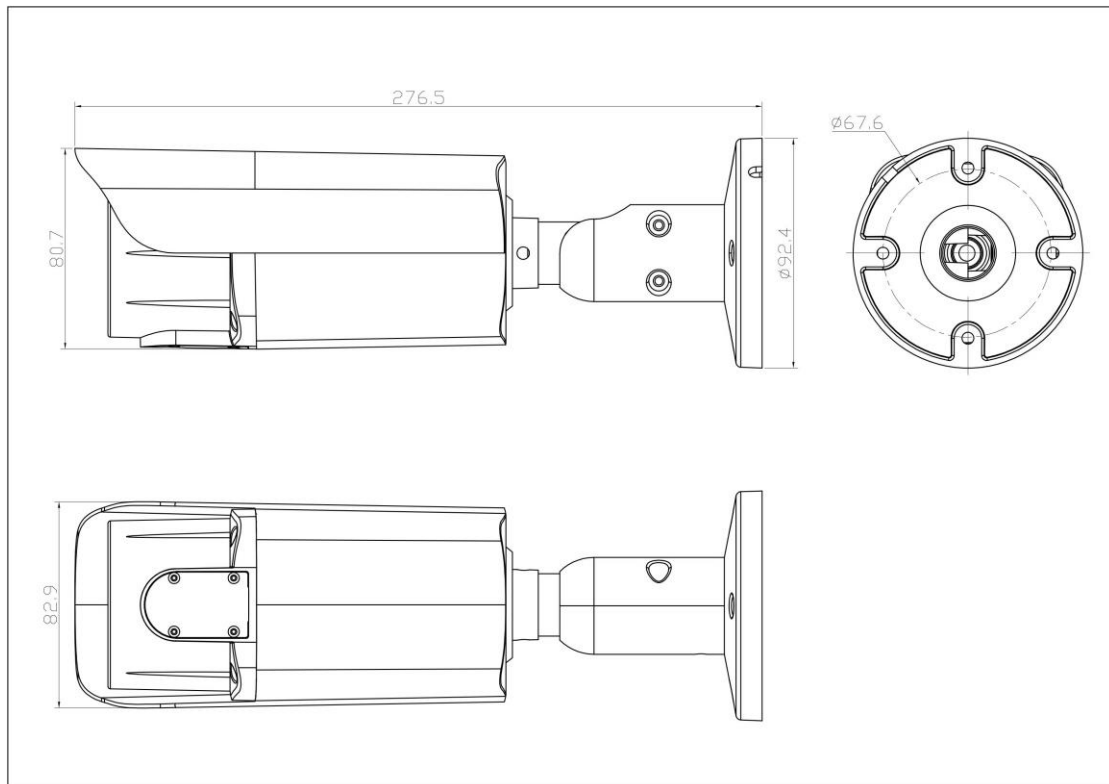

Μοντέλο: H90256FA

2MP 1080P 4in1 AHD/CVI/TVI/CVBS IR Στεγανή Bullet Κάμερα Σταθερού φακού

Χαρακτηριστικά:

- ❖ 4-σε-1 HDCVI / HDTV/ AHD/ CVBS έξοδοι
- ❖ Πλήρες HD ανάλυση 1920 x 1080P με αισθητήρα CMOS αισθητήρα
- ❖ Πολύ χαμηλός φωτισμός 0.02Lux
- ❖ OSD μενού ελεγχόμενο μέσω coaxial καλωδίου (UTC)
- ❖ Παρακολούθηση σε πραγματικό χρόνο πάνω από 300M απόσταση.
- ❖ Χαμηλού φωτισμού και υψηλής δυναμικής εμβέλειας
- ❖ Ημέρα/Νύχτα (ICR), ATW, AGC, BLC, DNR, D-WDR
- ❖ Πλαστικό housing, IP66
- ❖ 20 τεμάχια SMD IR Leds, IR απόσταση 40 μέτρα
- ❖ 2.8mm σταθερός φακός

Τεχνικά χαρακτηριστικά:

Μοντέλο	H90256FA
Κάμερα	
Αισθητήρας Εικόνας	1/2.9" 2 Mega pixels CMOS
Chipset	F23 + FH8536H
Ενεργά Pixels	1920(H)×1080 (V)
Ανάλυση βίντεο	1080P@25/30fps
Ηλεκτρονικό κλείστρο(AES)	AUTO, 1/25 - 1/50,000s
Ελάχιστη Φωτεινότητα	0.02Lux@F1.2(AGC ON), 0Lux IR on
Σήμα βίντεο	PAL/NTSC
Έξοδος Βίντεο	1 channel, HDCVI / HDTV/ AHD/ CVBS , adjustable
Video Switch	DIP switch
Day/Night	Auto/Color/(B/W)/EXT
WDR	Digital WDR
White Balance	ATW
DNR	2D 3D NR
OSD Menu	Υποστηρίζει ,απευθείας έλεγχος από το DVR μέσω coaxial καλωδίου (UTC)
IR Led	
IR Led	20 τεμάχια 14 μ SMD IR LEDs
IR Απόσταση	40 μέτρα
Lens	
Φακός	2.8 mm MP σταθερός φακός
ZOOM	-
Γενικά	
Τροφοδοσία	12 VDC ± 10%
Κατανάλωση	< 5W
Συνθήκες λειτουργίας	-20°C ~ +60°C, 10%-90%RH